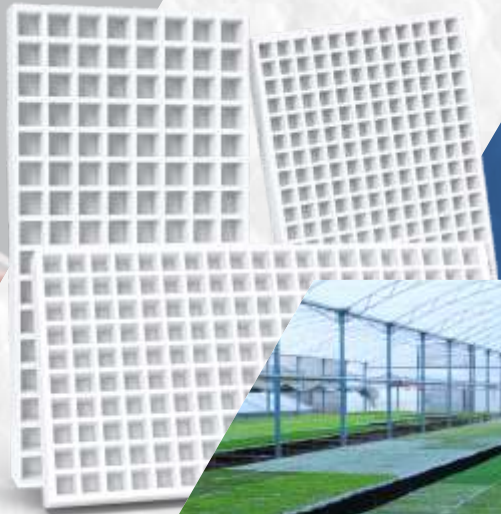

BANDEJAS PARA MUDAS

MOLDADOS

BANDEJAS PARA MUDAS

Para quem busca produzir mudas mais fortes e saudáveis

Germinação mais saudável;

Rapidez e facilidade de manuseio;

Mais Economia
As bandejas Isoeste podem ser reutilizadas até 20 vezes

Uniformidade da nutrição;

Mais Produtividade
Sua utilização também reduz o tempo de mão-de-obra e o espaço no viveiro

Produto Reciclável

Produto	Dimensões Externa (mm)		
	A	L	C
Bandeja 128 CAVIDADES	62	344	678
Bandeja 200 CAVIDADES	56	342	673
Bandeja 288 CAVIDADES	45	343	675